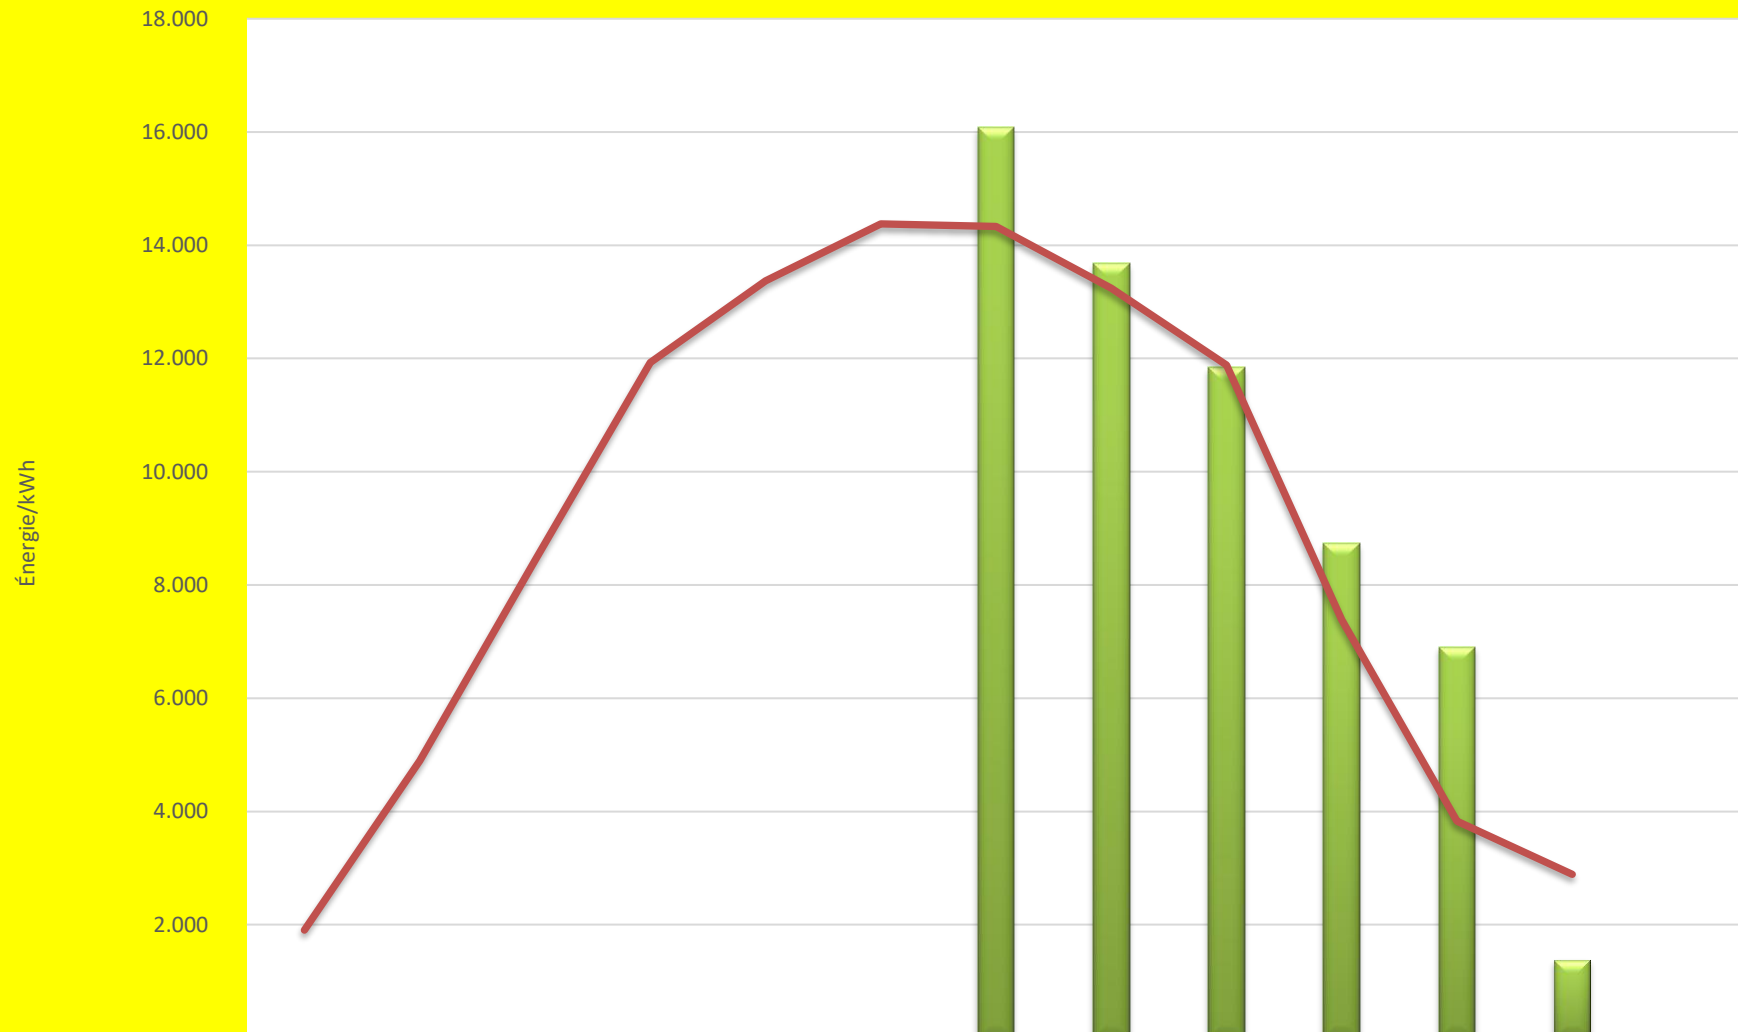

## Ittlenheim/France Soll\_Ist Vergleich - Comparaison des résultats - 2020

	Janvier	Février	Mars	Avril	Mai	Juin	Juillet	Août	Sept	Octobre	Nov	Déc	Année
Énergie/kWh 2020	-	-	-	-	-	-	16.081	13.680	11.846	8.731	6.905	1.373	58.616
valeur nominale/Sollwert	1.905	4.894	8.434	11.930	13.372	14.377	14.333	13.241	11.886	7.385	3.828	2.888	108.473