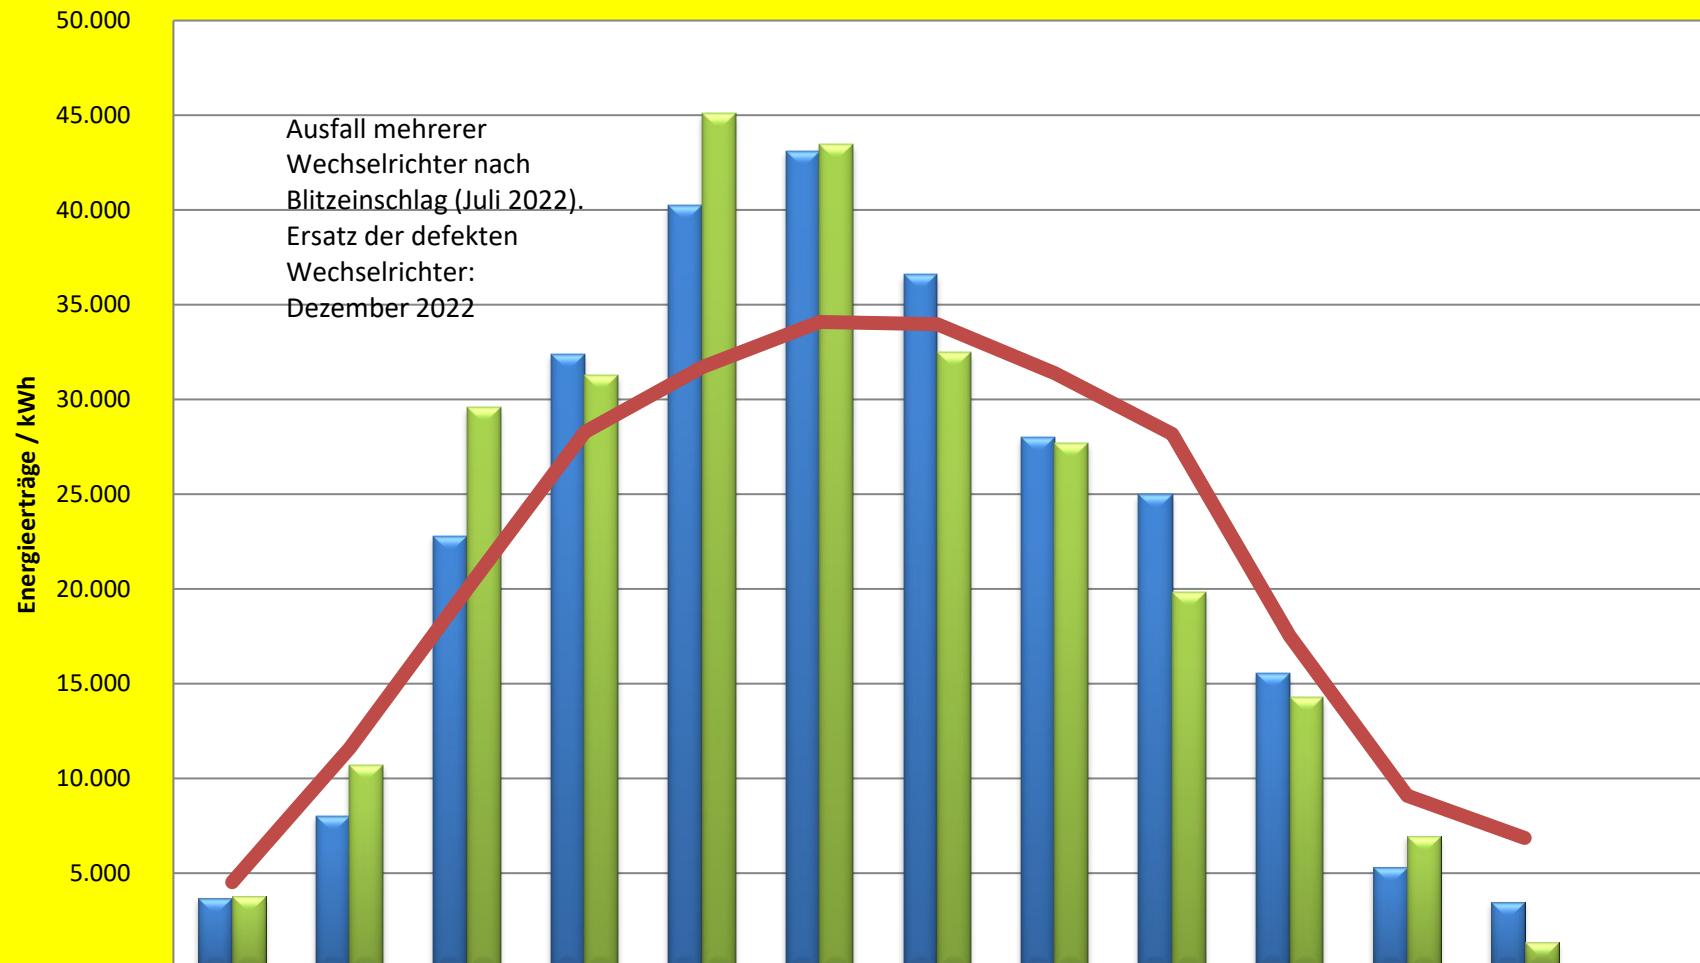

## KÖRBELITZ Soll\_Ist Vergleich 2021\_2022

|              | 1     | 2      | 3      | 4      | 5      | 6      | 7      | 8      | 9      | 10     | 11    | 12    | 13      |
|--------------|-------|--------|--------|--------|--------|--------|--------|--------|--------|--------|-------|-------|---------|
| Ist 2021/kWh | 3.687 | 8.014  | 22.783 | 32.413 | 40.225 | 43.117 | 36.595 | 28.007 | 24.992 | 15.522 | 5.314 | 3.473 | 264.143 |
| Ist 2022/kWh | 3.757 | 10.711 | 29.564 | 31.295 | 45.086 | 43.465 | 32.475 | 27.718 | 19.822 | 14.258 | 6.966 | 1.335 | 266.452 |
| Soll/kWh     | 4.517 | 11.602 | 19.993 | 28.281 | 31.699 | 34.082 | 33.978 | 31.388 | 28.177 | 17.507 | 9.075 | 6.847 | 257.146 |